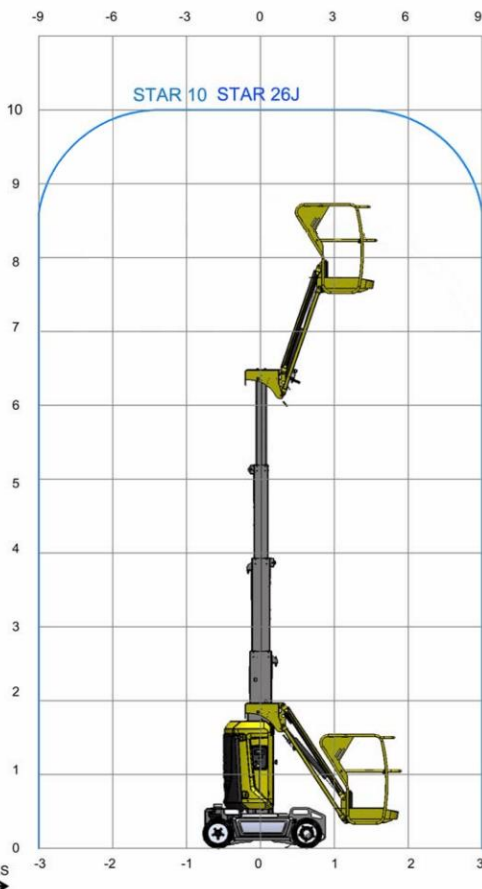

## Teleskop Mastbühne 10m Arbeitshöhe

Typ: Haulotte Star 10

Die neue Teleskop-Mastbühne ist die ideale Arbeitsbühne für beengte Räumlichkeiten. Durch ihren geringen Wenderadius erreicht sie eine exzellente Manövrierfähigkeit. Verfahrbarkeit in voller Arbeitshöhe garantiert optimale Produktivität. Kein Überhang und geringer Wenderadius. Der positiv und negativ bewegliche Korbarm ermöglicht eine noch bessere Zugänglichkeit zum Arbeitsort.

**10m Arbeitshöhe**  
**3m seitliche Reichweite**  
**Batteriebetrieb**  
**kompakte Bauweise**  
**extrem wendig**

### Technische Daten und Ausstattung

Max. Arbeitshöhe	10,00m
Max. Bodenhöhe	8,00m
Max. seitlicher Arbeitsbereich	3,00m
Länge eingefahren	2,70m
Breite eingefahren	1,00m
Höhe eingefahren	1,99m
Arbeitskorb (BxL)	0,78mx0,98m
Schwenkbereich Arbeitskorb	345 Grad
Steigfähigkeit	23%
Gesamtgewicht	2677kg
Max. Korblast	200kg
Antrieb	Zweirad Hinterradantrieb
Antriebsart	24 V (2 x 12 V) / 240 Ah
Fahrgeschwindigkeit	0,6 - 4,5 km/h