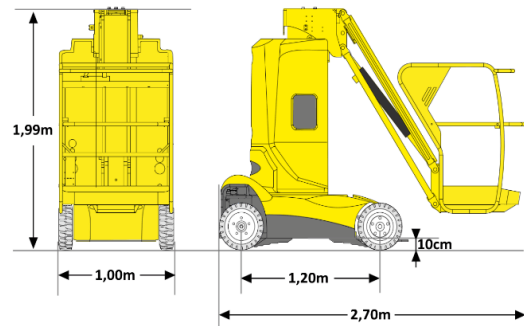

Technische Daten und Ausstattung

Max. Arbeitshöhe	10,00m
Max. Bodenhöhe	8,00m
Max. seitlicher Arbeitsbereich	3,00m
Länge eingefahren	2,70m
Breite eingefahren	1,00m
Höhe eingefahren	1,99m
Arbeitskorb (BxL)	0,78mx0,98m
Schwenkbereich Arbeitskorb	345 Grad
Steigfähigkeit	23%
Gesamtgewicht	2677kg
Max. Korblast	200kg
Antrieb	Zweirad Hinterradantrieb
Antriebsart	24 V (2 x 12 V) / 240 Ah
Fahrgeschwindigkeit	0,6 - 4,5 km/h

Proportionalsteuerung, Abriebarme Bereifung
Kippschutz, Automatische Lastüberwachung der Plattform