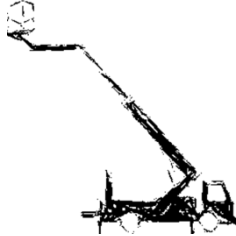

Maschinenverleih

Schmid Hebebühnen  
Lamerdingen

Hebebühnenvermietung

Baumstumpfräsen

## Teleskop Mastbühne 10m Arbeitshöhe

Typ: Haulotte Star 10

Die neue Teleskop-Mastbühne ist die ideale Arbeitsbühne für beengte Räumlichkeiten. Durch ihren geringen Wenderadius erreicht sie eine exzellente Manövrierfähigkeit. Verfahrbarkeit in voller Arbeitshöhe garantiert optimale Produktivität. Kein Überhang und geringer Wenderadius. Der positiv und negativ bewegliche Korbarm ermöglicht eine noch bessere Zugänglichkeit zum Arbeitsort.

**10m Arbeitshöhe**  
**3m seitliche Reichweite**  
**Batteriebetrieb**  
**kompakte Bauweise**  
**extrem wendig**

### Technische Daten und Ausstattung

Max. Arbeitshöhe	10,00m
Max. Bodenhöhe	8,00m
Max. seitlicher Arbeitsbereich	3,00m
Länge eingefahren	2,70m
Breite eingefahren	1,00m
Höhe eingefahren	1,99m
Arbeitskorb (BxL)	0,78mx0,98m
Schwenkbereich Arbeitskorb	345 Grad
Steigfähigkeit	23%
Gesamtgewicht	2677kg
Max. Korblast	200kg
Antrieb	Zweirad Hinterradantrieb
Antriebsart	24 V (2 x 12 V) / 240 Ah
Fahrgeschwindigkeit	0,6 - 4,5 km/h