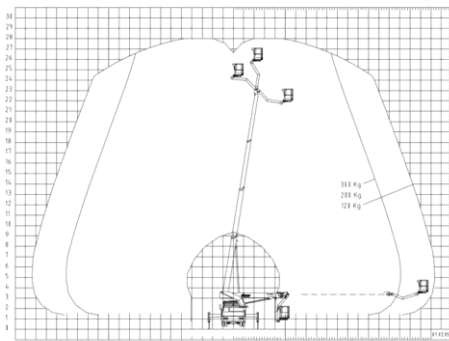

Kennfeld TKA 28 KS
Abstützung 10%