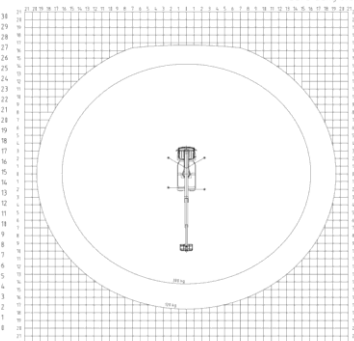

Kennfeld TKA 28 KS
Abstützung 100%

Arbeitsbühnen von Schmid...immer eine gute Wahl !!!

Fa. Schmid GbR Hebebühnenvermietung

Ettringer Str. 3 86862 Lamerdingen

Tel.: +49 8248-327

Mobil: +49 171-3392407

Fax: +49 8248-901859

www.hebebuehnen-schmid.de

info@hebebuehnen-schmid.de