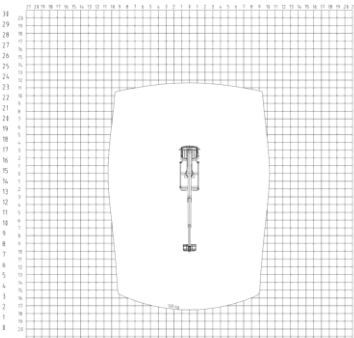

Kennfeld TKA 28 KS
Abstützung 3%