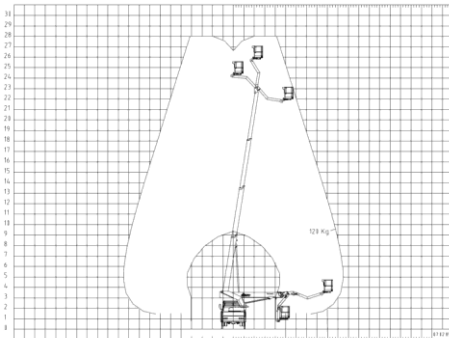

Maschinenverleih

Hebebühnenvermietung

Baumstumpffräsen

LKW Arbeitsbühne 7,5t 28m Arbeitshöhe

Typ: Bison TKA 28 KS

Die TKA 28 KS hat Bestwerte in Kompaktheit, Wendigkeit und universeller Einsetzbarkeit sowie in ihrem Arbeitsbereich. Die Fahrzeuglänge von nur 6,8m wird durch den patentierten Kurbelschwenktisch in Verbindung mit 3 Teleskoparmen erreicht. Wendigkeit wie ein PKW garantiert der 3m Radstand.

Technische Daten und Ausstattung

Max. Arbeitshöhe	28,00m
Max. Bodenhöhe	26,00m
Max. seitlicher Arbeitsbereich mit Korblast	19,50m / 120kg 16,00m / 300kg
Länge in Transportstellung	6,85m
Breite in Transportstellung	2,54m
Höhe in Transportstellung	3,30m
Arbeitskorb (BxL)	1,62mx0,82m
Schwenkbereich Arbeitskorb	2 x 45 Grad
Schwenkbereich Drehtisch	500 Grad
Gesamtgewicht	7,49t
Max. Korblast	300kg
Aufstellgenauigkeit	2 Grad

Funktion der Abstützung stufenlos variabel

Min. Abstützbreite - alle Abstützausleger eingezogen 2,30m

Max. Abstützbreite - beidseitig horizontal ausgefahren 4,70m

Stützensteuerung vom Arbeitskorb

Abstützautomatik und automatische Aufstellnivellierung