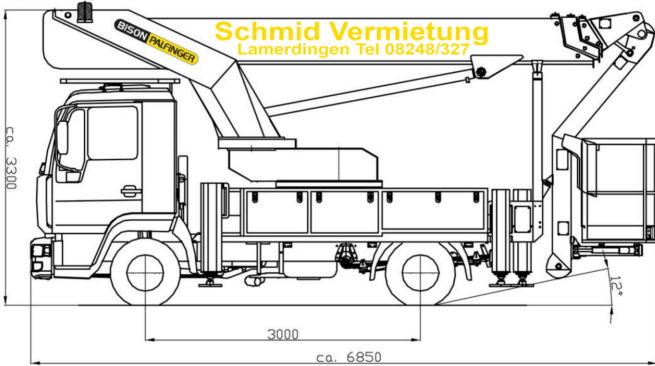

Maschinenverleih

Hebebühnenvermietung

Baumstumpffräsen

LKW Arbeitsbühne 7,5t 28m Arbeitshöhe

Typ: Bison TKA 28 KS

Die TKA 28 KS hat Bestwerte in Kompaktheit, Wendigkeit und universeller Einsetzbarkeit sowie in ihrem Arbeitsbereich. Die Fahrzeuglänge von nur 6,8m wird durch den patentierten Kurbelschwenktisch in Verbindung mit 3 Teleskoparmen erreicht. Wendigkeit wie ein PKW garantiert der 3m Radstand.

Technische Daten und Ausstattung

Max. Arbeitshöhe	28,00m
Max. Bodenhöhe	26,00m
Max. seitlicher Arbeitsbereich mit Korblast	19,50m / 120kg 16,00m / 300kg
Länge in Transportstellung	6,85m
Breite in Transportstellung	2,54m
Höhe in Transportstellung	3,30m
Arbeitskorb (BxL)	1,62mx0,82m
Schwenkbereich Arbeitskorb	2 x 45 Grad
Schwenkbereich Drehtisch	500 Grad
Gesamtgewicht	7,49t
Max. Korblast	300kg
Aufstellgenauigkeit	2 Grad

Funktion der Abstützung stufenlos variabel

Min. Abstützbreite - alle Abstützausleger eingezogen 2,30m

Max. Abstützbreite - beidseitig horizontal ausgefahren 4,70m

Stützensteuerung vom Arbeitskorb

Abstützautomatik und automatische Aufstellnivellierung