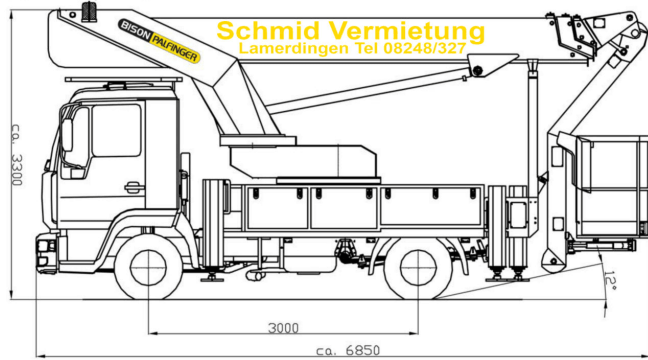

Maschinenverleih

Schmid Hebebühnen
Lamerdingen

Hebebühnenvermietung

Baumstumpffräsen

LKW Arbeitsbühne 7,5t 23,5m Arbeitshöhe

Typ: Bison TKA 28 KS

Die TKA 28 KS hat Bestwerte in Kompaktheit, Wendigkeit und universeller Einsetzbarkeit sowie in ihrem Arbeitsbereich. Die Fahrzeuglänge von nur 6,8m wird durch den patentierten Kurbelschwenktisch in Verbindung mit 3 Teleskoparmen erreicht. Wendigkeit wie ein PKW garantiert der 3m Radstand.

Technische Daten und Ausstattung

Max. Arbeitshöhe	23,50m
Max. Bodenhöhe	21,50m
Max. seitlicher Arbeitsbereich mit Korblast	18,30m / 120kg 16,60m / 300kg
Länge in Transportstellung	6,85m
Breite in Transportstellung	2,54m
Höhe in Transportstellung	3,30m
Arbeitskorb (BxL)	1,62mx0,82m
Schwenkbereich Arbeitskorb	2 x 45 Grad
Schwenkbereich Drehtisch	500 Grad
Gesamtgewicht	7,49t
Max. Korblast	300kg
Aufstellgenauigkeit	2 Grad

Funktion der Abstützung stufenlos variabel

Min. Abstützbreite - alle Abstützausleger eingezogen 2,30m

Max. Abstützbreite - beidseitig horizontal ausgefahren 4,70m

Stützensteuerung vom Arbeitskorb

Abstützautomatik und automatische Aufstellnivellierung