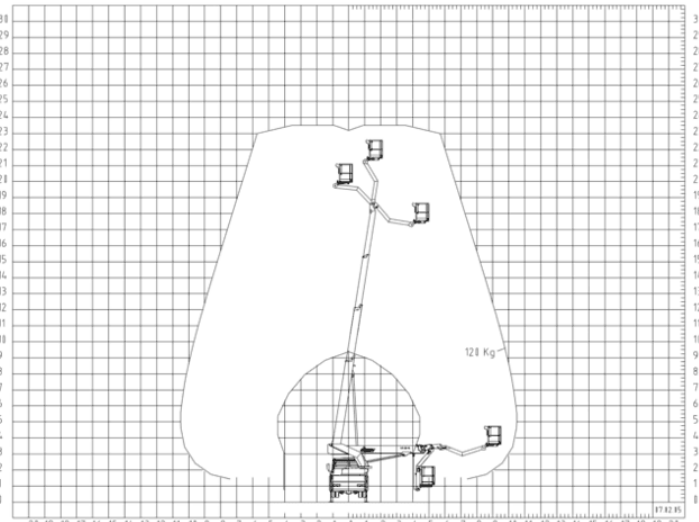

Kennfeld TKA 28 KS
Abstützung 0%
Höhenbegrenzung 23,5 m

Arbeitsbühnen von Schmid...immer eine gute Wahl !!!

Fa. Schmid GbR Hebebühnenvermietung Ettringer Str. 3 86862 Lamerdingen

Tel.: +49 8248-327

Mobil: +49 171-3392407

Fax: +49 8248-901859

www.hebebuehnen-schmid.de

info@hebebuehnen-schmid.de