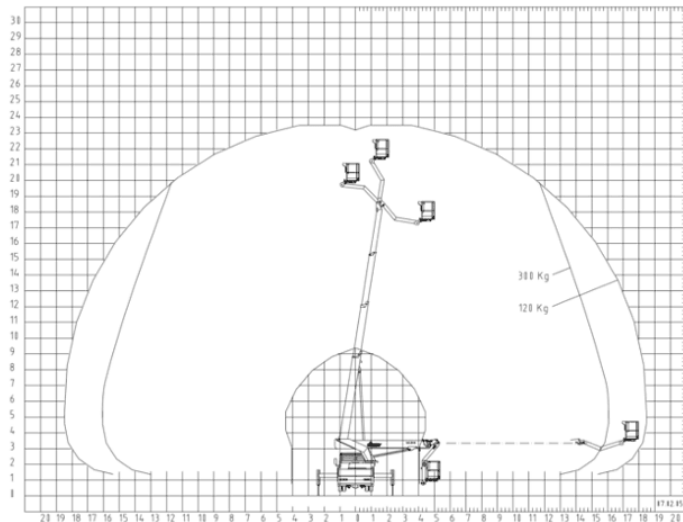

Maschinenverleih

Schmid Hebebühnen
Lamerdingen

Hebebühnenvermietung

Baumstumpffräsen

LKW Arbeitsbühne 7,5t 23,5m Arbeitshöhe

Typ: Bison TKA 28 KS

Die TKA 28 KS hat Bestwerte in Kompaktheit, Wendigkeit und universeller Einsetzbarkeit sowie in ihrem Arbeitsbereich. Die Fahrzeuglänge von nur 6,8m wird durch den patentierten Kurbelschwenktisch in Verbindung mit 3 Teleskoparmen erreicht. Wendigkeit wie ein PKW garantiert der 3m Radstand.

Technische Daten und Ausstattung

Max. Arbeitshöhe	23,50m
Max. Bodenhöhe	21,50m
Max. seitlicher Arbeitsbereich mit Korblast	18,30m / 120kg 16,60m / 300kg
Länge in Transportstellung	6,85m
Breite in Transportstellung	2,54m
Höhe in Transportstellung	3,30m
Arbeitskorb (BxL)	1,62mx0,82m
Schwenkbereich Arbeitskorb	2 x 45 Grad
Schwenkbereich Drehtisch	500 Grad
Gesamtgewicht	7,49t
Max. Korblast	300kg
Aufstellgenauigkeit	2 Grad

Funktion der Abstützung stufenlos variabel

Min. Abstützbreite - alle Abstützausleger eingezogen 2,30m

Max. Abstützbreite - beidseitig horizontal ausgefahren 4,70m

Stützensteuerung vom Arbeitskorb

Abstützautomatik und automatische Aufstellnivellierung