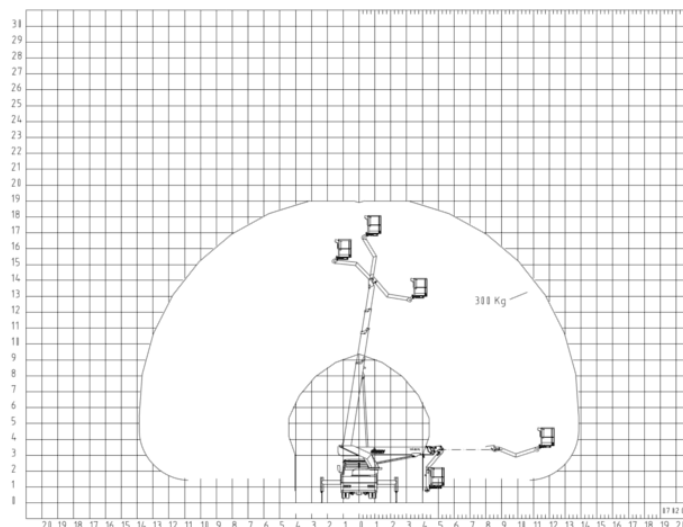

## LKW Arbeitsbühne 7,5t 19m Arbeitshöhe

Typ: Bison TKA 28 KS

Die TKA 28 KS hat Bestwerte in Kompaktheit, Wendigkeit und universeller Einsetzbarkeit sowie in ihrem Arbeitsbereich. Die Fahrzeuglänge von nur 6,8m wird durch den patentierten Kurbelschwenktisch in Verbindung mit 3 Teleskoparmen erreicht. Wendigkeit wie ein PKW garantiert der 3m Radstand.

### Technische Daten und Ausstattung

Max. Arbeitshöhe	19,00m
Max. Bodenhöhe	17,00m
Max. seitlicher Arbeitsbereich	14,00m / 300kg
Länge in Transportstellung	6,85m
Breite in Transportstellung	2,54m
Höhe in Transportstellung	3,30m
Arbeitskorb (BxL)	1,62mx0,82m
Schwenkbereich Arbeitskorb	2 x 45 Grad
Schwenkbereich Drehtisch	500 Grad
Gesamtgewicht	7,49t
Max. Korblast	300kg
Aufstellgenauigkeit	2 Grad

Funktion der Abstützung stufenlos variabel

Min. Abstützbreite - alle Abstützausleger eingezogen 2,30m  
Max. Abstützbreite - beidseitig horizontal ausgefahren 4,70m

Stützensteuerung vom Arbeitskorb

Abstützautomatik und automatische Aufstellnivellierung