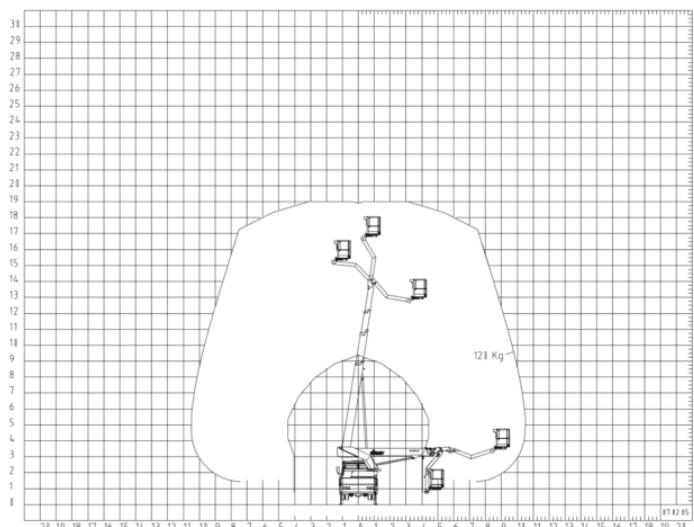

Kennfeld TKA 28 KS
Abstützung 0%
Höhenbegrenzung 19 m

Arbeitsbühnen von Schmid...immer eine gute Wahl !!!

Fa. Schmid GbR Hebebühnenvermietung Etringer Str. 3 86862 Lamerdingen

Tel.: +49 8248-327

Mobil: +49 171-3392407

Fax: +49 8248-901859

www.hebebuehnen-schmid.de

info@hebebuehnen-schmid.de