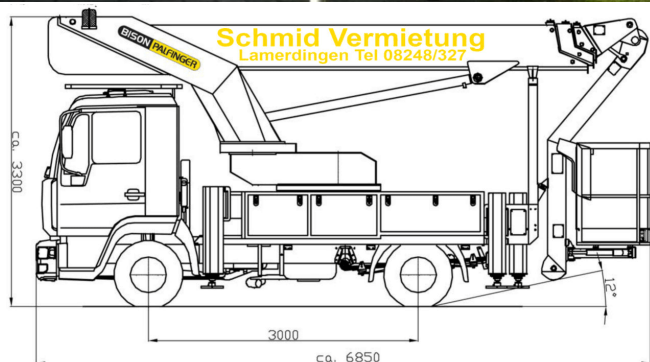

## LKW Arbeitsbühne 7,5t 19m Arbeitshöhe

Typ: Bison TKA 28 KS

Die TKA 28 KS hat Bestwerte in Kompaktheit, Wendigkeit und universeller Einsetzbarkeit sowie in ihrem Arbeitsbereich. Die Fahrzeuglänge von nur 6,8m wird durch den patentierten Kurbelschwenktisch in Verbindung mit 3 Teleskoparmen erreicht. Wendigkeit wie ein PKW garantiert der 3m Radstand.

### Technische Daten und Ausstattung

Max. Arbeitshöhe	19,00m
Max. Bodenhöhe	17,00m
Max. seitlicher Arbeitsbereich	14,00m / 300kg
Länge in Transportstellung	6,85m
Breite in Transportstellung	2,54m
Höhe in Transportstellung	3,30m
Arbeitskorb (BxL)	1,62mx0,82m
Schwenkbereich Arbeitskorb	2 x 45 Grad
Schwenkbereich Drehtisch	500 Grad
Gesamtgewicht	7,49t
Max. Korblast	300kg
Aufstellgenauigkeit	2 Grad

Funktion der Abstützung stufenlos variabel

Min. Abstützbreite - alle Abstützausleger eingezogen 2,30m  
Max. Abstützbreite - beidseitig horizontal ausgefahren 4,70m

Stützensteuerung vom Arbeitskorb

Abstützautomatik und automatische Aufstellnivellierung