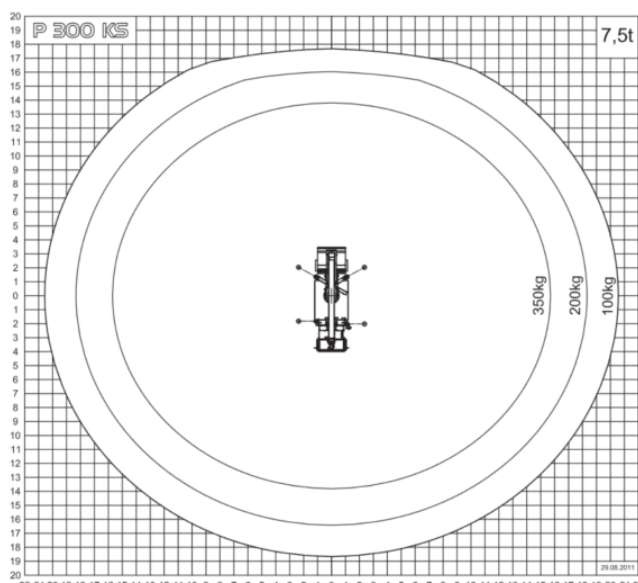

Arbeitsbühnen von Schmid...immer eine gute Wahl !!!

Fa. Schmid GbR Hebebühnenvermietung

Ettringer Str. 3 86862 Lamerdingen

Tel.: +49 8248-327

Mobil: +49 171-3392407

Fax: +49 8248-901859

www.hebebuehnen-schmid.de

info@hebebuehnen-schmid.de