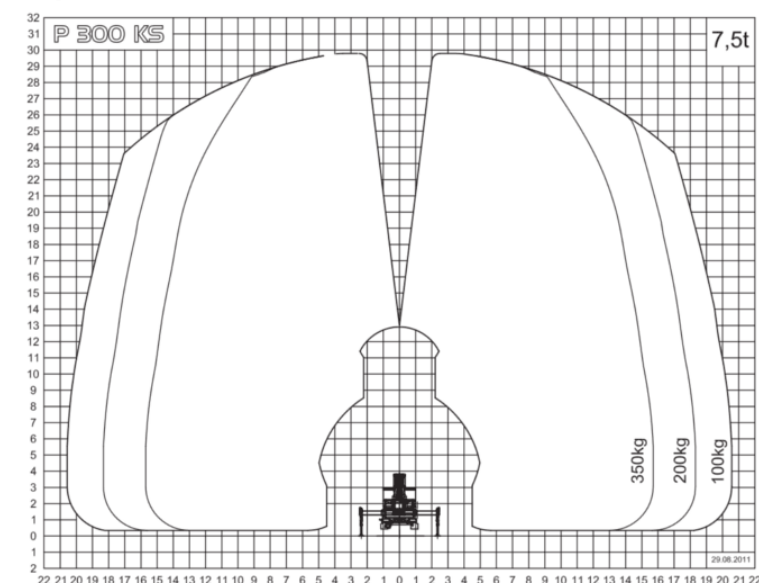

Arbeitsbühnen von Schmid...immer eine gute Wahl !!!

Fa. Schmid GbR Hebebühnenvermietung

Ettringer Str. 3 86862 Lamerdingen

Tel.: +49 8248-327

Mobil: +49 171-3392407

Fax: +49 8248-901859

www.hebebuehnen-schmid.de

info@hebebuehnen-schmid.de