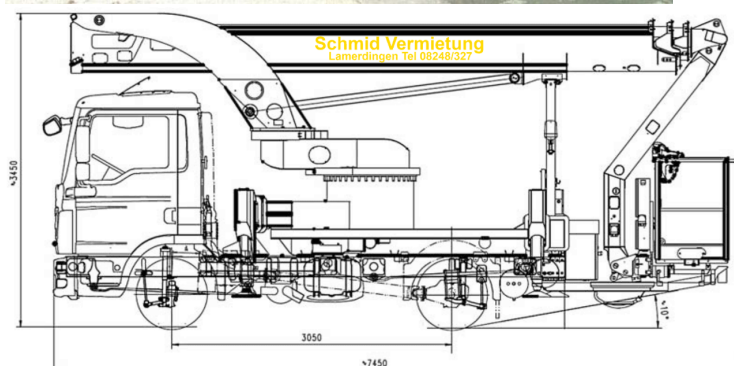

Arbeitsbühnen von Schmid...immer eine gute Wahl !!!

Fa. Schmid GbR Hebebühnenvermietung

Ettringer Str. 3 86862 Lamerdingen

Tel.: +49 8248-327

Mobil: +49 171-3392407

Fax: +49 8248-901859

www.hebebuehnen-schmid.de

info@hebebuehnen-schmid.de