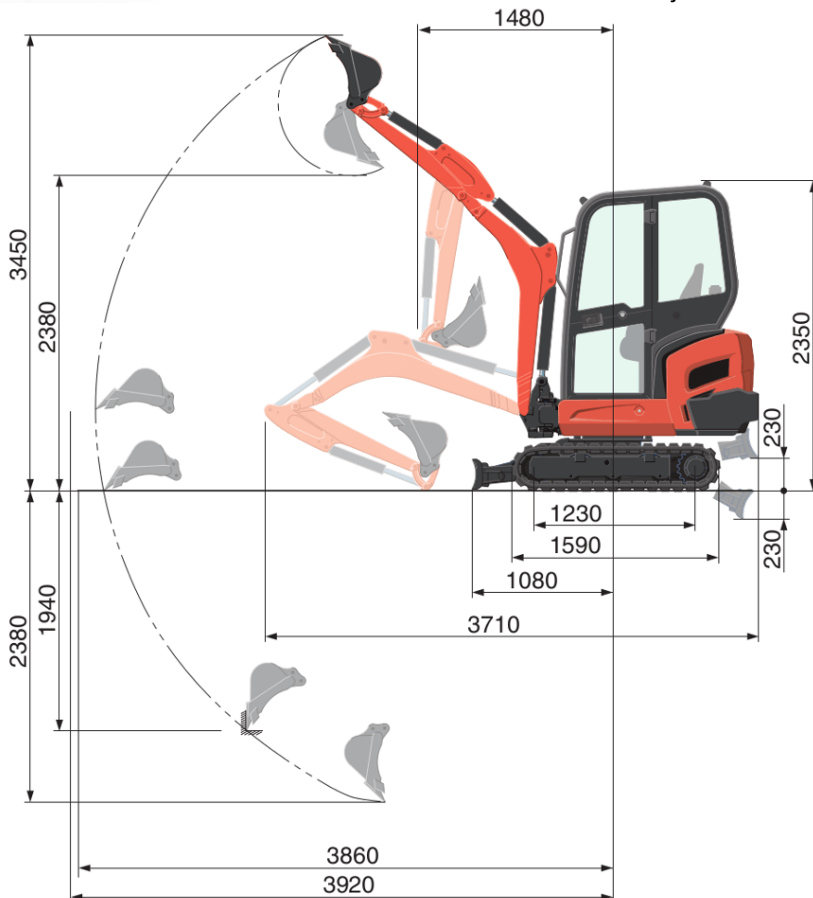

Arbeitsbühnen von Schmid...immer eine gute Wahl !!!

Fa. Schmid GbR Hebebühnenvermietung Etringer Str. 3 86862 Lamerdingen

Tel.: +49 8248-327 * Mobil: +49 171-3392407 * Fax: +49 8248-901859

www.hebebuehnen-schmid.de * info@hebebuehnen-schmid.de