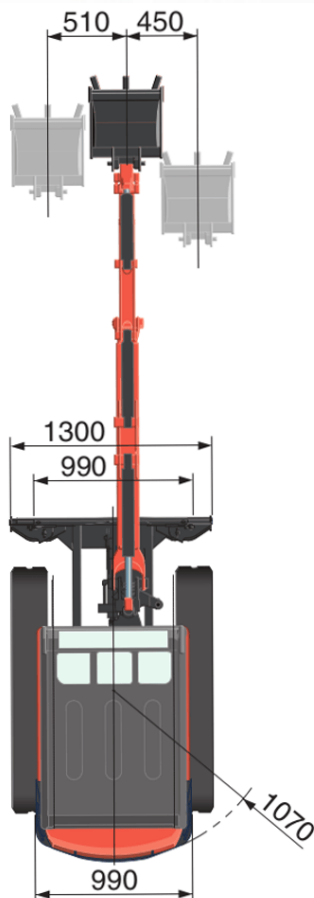

Arbeitsbühnen von Schmid...immer eine gute Wahl !!!

Fa. Schmid GbR Hebebühnenvermietung Etringer Str. 3 86862 Lamerdingen

Tel.: +49 8248-327 * Mobil: +49 171-3392407 * Fax: +49 8248-901859

www.hebebuehnen-schmid.de * info@hebebuehnen-schmid.de