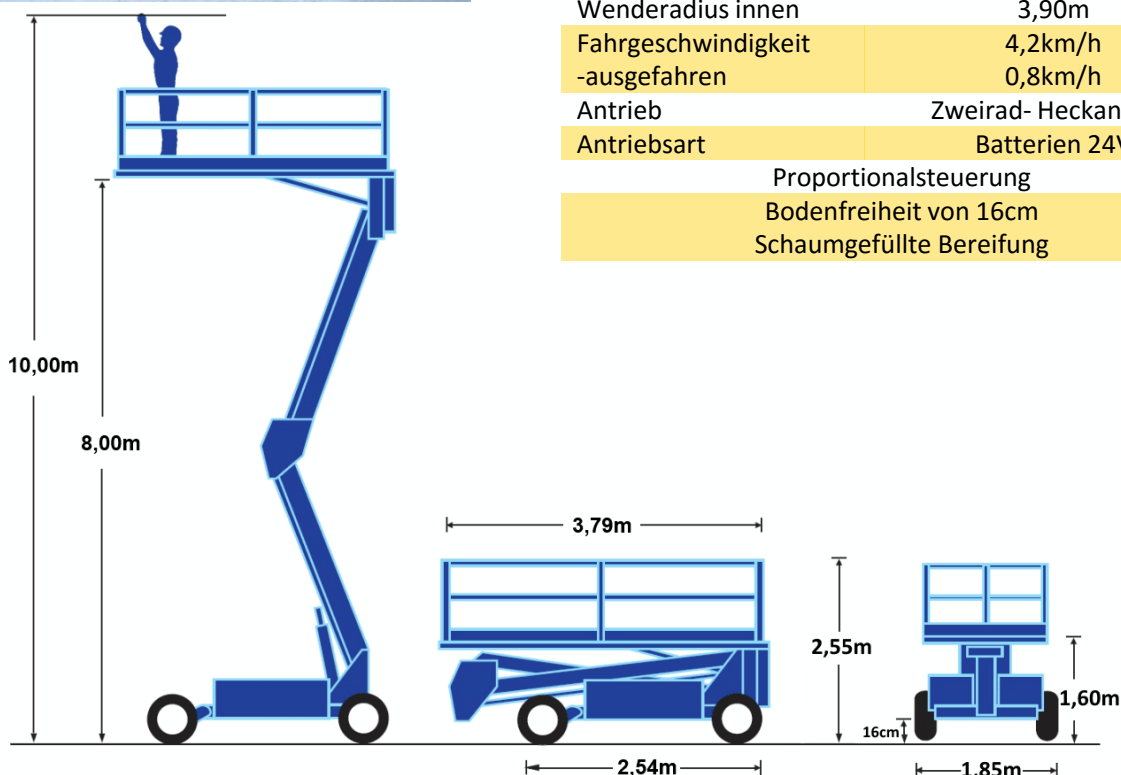

## Elektro Scheren Arbeitsbühne

Typ: Upright SL26 N

Die SL26 N bietet eine sichere Nutzlast von 680 kg und eine Arbeitshöhe von 10 m. Mit der geräumigen 1,7mx3,7m Plattform mit Plattformerweiterung hat man reichlich Platz zum Arbeiten. Sie kann im voll ausgefahrenen Zustand gefahren werden.

### Technische Daten und Ausstattung

Max. Arbeitshöhe	10,00m
Max. Bodenhöhe	8,00m
Plattformlänge	3,66m
Plattformbreite	1,50m
Höhe mit Geländer	2,55m
- ohne Geländer	1,60m
Eigengewicht	2800kg
Max. Tragfähigkeit	680kg
Max. Steigfähigkeit	15%
Wenderadius innen	3,90m
Fahrgeschwindigkeit	4,2km/h
-ausgefahren	0,8km/h
Antrieb	Zweirad- Heckantrieb
Antriebsart	Batterien 24V
Proportionalsteuerung	
Bodenfreiheit von 16cm	
Schaumgefüllte Bereifung	