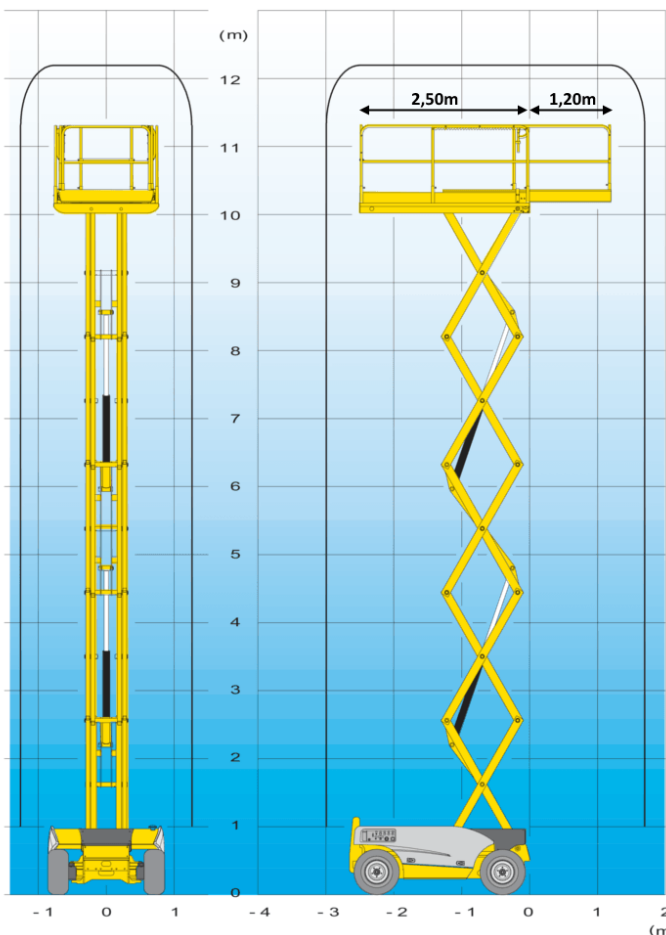

## Diesel Scheren Arbeitsbühne

Typ: Haulotte Compact 12DX

Die bemerkenswerte Geländefähigkeit dieser Dieselbühne wird durch Ausstattungen wie Allradantrieb, einer automatisch hydraulischen Differentialsperre und einer Bodenfreiheit von 27cm erreicht. Somit ist auch eine maximale Steigfähigkeit von 40% kein Problem. Durch einen zentralen Schalter für die automatische

Abstützfunktion wird sie extrem schnell und sicher in Maschinenbreite abgestützt. Erhöhte Sicherheit garantiert die Überlastabschaltung der Plattform.

### Technische Daten und Ausstattung

Max. Arbeitshöhe	12,50m
Max. Bodenhöhe	10,50m
Plattformlänge	2,50m
-mit Ausschub	3,70m
Plattformbreite	1,54m
Höhe mit Geländer	2,55m
- ohne Geländer	1,70m
Eigengewicht	4060kg
Max. Tragfähigkeit	450kg
Max. Steigfähigkeit	40%
Wenderadius außen	3,5m
Fahrgeschwindigkeit	0,8-5,5km/h
Antrieb	Allradantrieb, lenkbare Vorderräder
Antriebsart	18,5KW Kubota Dieselmotor
	Neigungsmesser 3°
	Automatische Nivellierung der Abstützung
	Hydraulische Bremsen und Differentialsperre
	Schaumgefüllte Reifen für jedes Gelände