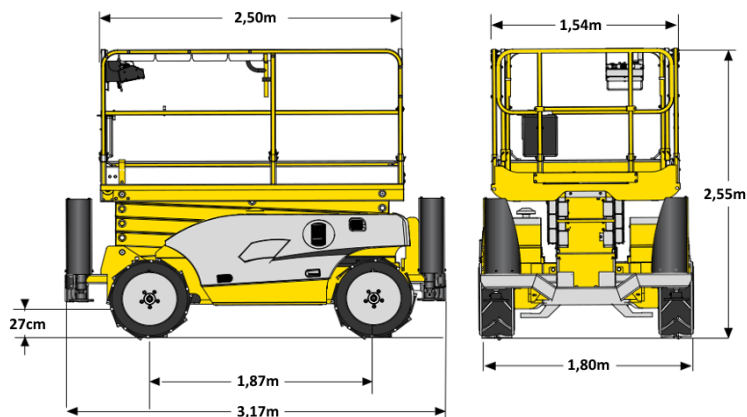

## Diesel Scheren Arbeitsbühne

Typ: Haulotte Compact 12DX

Die bemerkenswerte Geländefähigkeit dieser Dieselbühne wird durch Ausstattungen wie Allradantrieb, einer automatisch hydraulischen Differentialsperre und einer Bodenfreiheit von 27cm erreicht. Somit ist auch eine maximale Steigfähigkeit von 40% kein Problem. Durch einen zentralen Schalter für die automatische

### Technische Daten und Ausstattung

Max. Arbeitshöhe	12,50m
Max. Bodenhöhe	10,50m
Plattformlänge	2,50m
-mit Ausschub	3,70m
Plattformbreite	1,54m
Höhe mit Geländer	2,55m
- ohne Geländer	1,70m
Eigengewicht	4060kg
Max. Tragfähigkeit	450kg
Max. Steigfähigkeit	40%
Wenderadius außen	3,5m
Fahrgeschwindigkeit	0,8-5,5km/h
Antrieb	Allradantrieb, lenkbare Vorderräder
Antriebsart	18,5KW Kubota Dieselmotor
	Neigungsmesser 3°
	Automatische Nivellierung der Abstützung
	Hydraulische Bremsen und Differentialsperre
	Schaumgefüllte Reifen für jedes Gelände