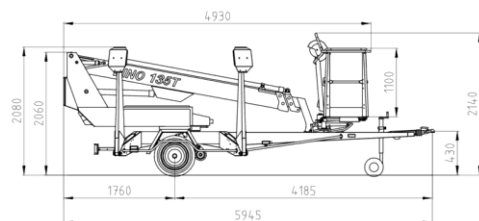

Arbeitsbühnen von Schmid...immer eine gute Wahl !!!

Fa. Schmid GbR Hebebühnenvermietung Etringer Str. 3 86862 Lamerdingen

Tel.: +49 8248-327

Mobil: +49 171-3392407

Fax: +49 8248-901859

www.hebebuehnen-schmid.de

info@hebebuehnen-schmid.de