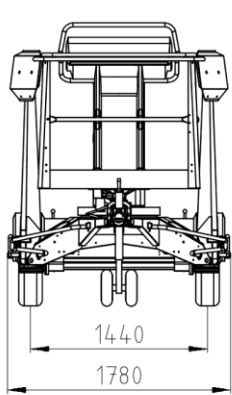

Arbeitsbühnen von Schmid...immer eine gute Wahl !!!

Fa. Schmid GbR Hebebühnenvermietung Etringer Str. 3 86862 Lamerdingen

Tel.: +49 8248-327

Mobil: +49 171-3392407

Fax: +49 8248-901859

www.hebebuehnen-schmid.de

info@hebebuehnen-schmid.de