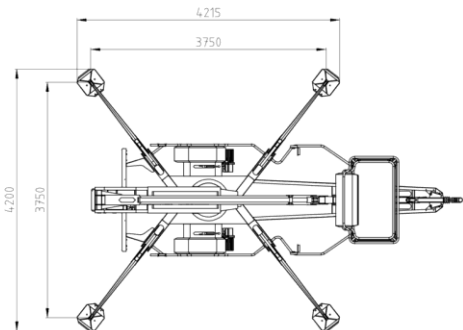

Arbeitsbühnen von Schmid...immer eine gute Wahl !!!

Fa. Schmid GbR Hebebühnenvermietung Etringer Str. 3 86862 Lamerdingen

Tel.: +49 8248-327

Mobil: +49 171-3392407

Fax: +49 8248-901859

www.hebebuehnen-schmid.de

info@hebebuehnen-schmid.de