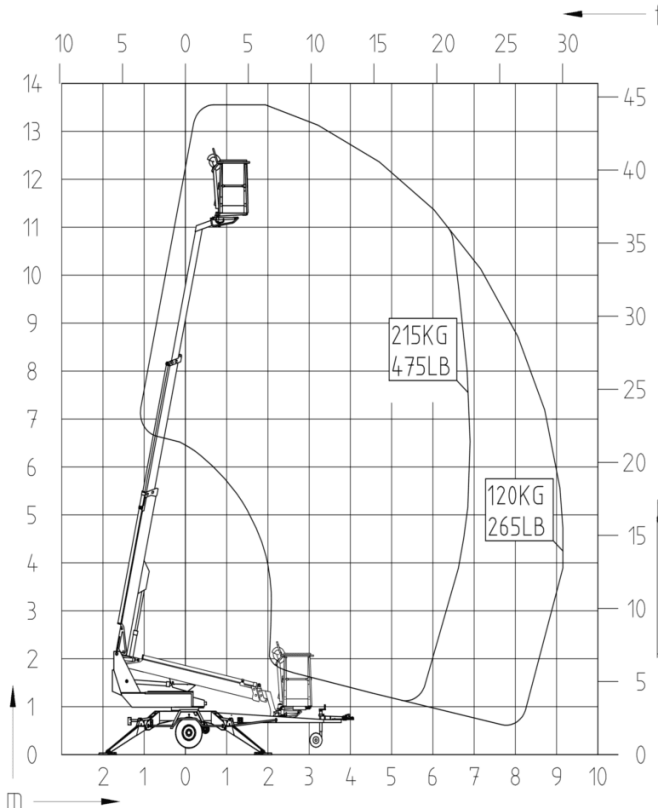

Arbeitsbühnen von Schmid...immer eine gute Wahl !!!

Fa. Schmid GbR Hebebühnenvermietung Etringer Str. 3 86862 Lamerdingen

Tel.: +49 8248-327

Mobil: +49 171-3392407

Fax: +49 8248-901859

www.hebebuehnen-schmid.de

info@hebebuehnen-schmid.de