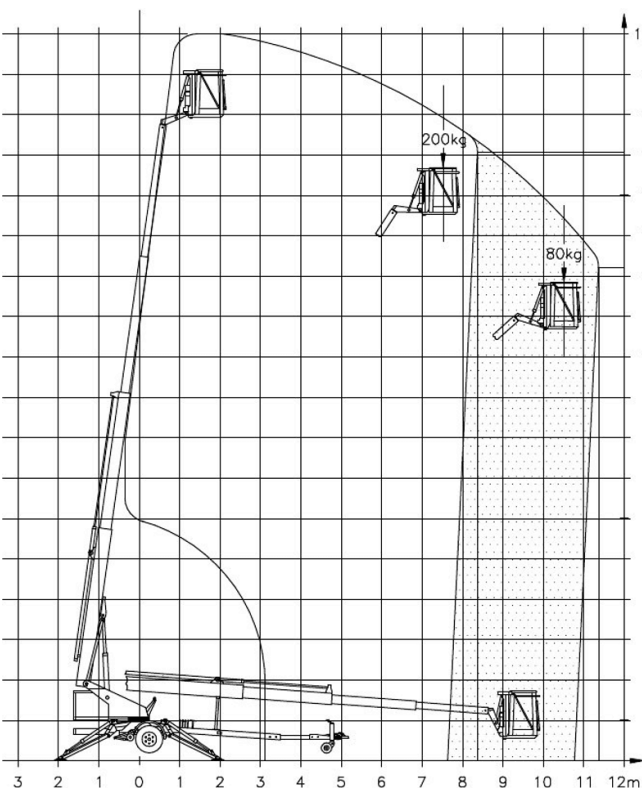

Arbeitsbühnen von Schmid...immer eine gute Wahl !!!

Fa. Schmid GbR Hebebühnenvermietung   Ettringer Str. 3 86862 Lamerdingen
Tel.: +49 8248-327   Mobil: +49 171-3392407   Fax: +49 8248-901859
www.hebebuehnen-schmid.de   info@hebebuehnen-schmid.de