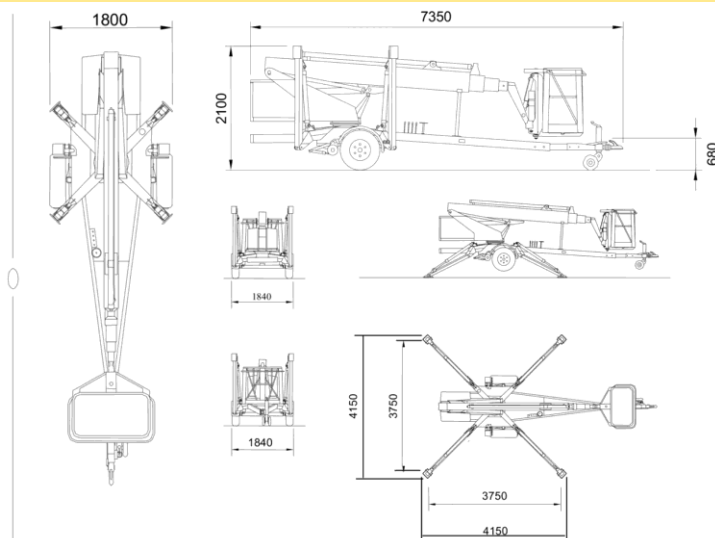

Arbeitsbühnen von Schmid...immer eine gute Wahl !!!

Fa. Schmid GbR Hebebühnenvermietung   Ettringer Str. 3 86862 Lamerdingen
Tel.: +49 8248-327   Mobil: +49 171-3392407   Fax: +49 8248-901859
www.hebebuehnen-schmid.de   info@hebebuehnen-schmid.de